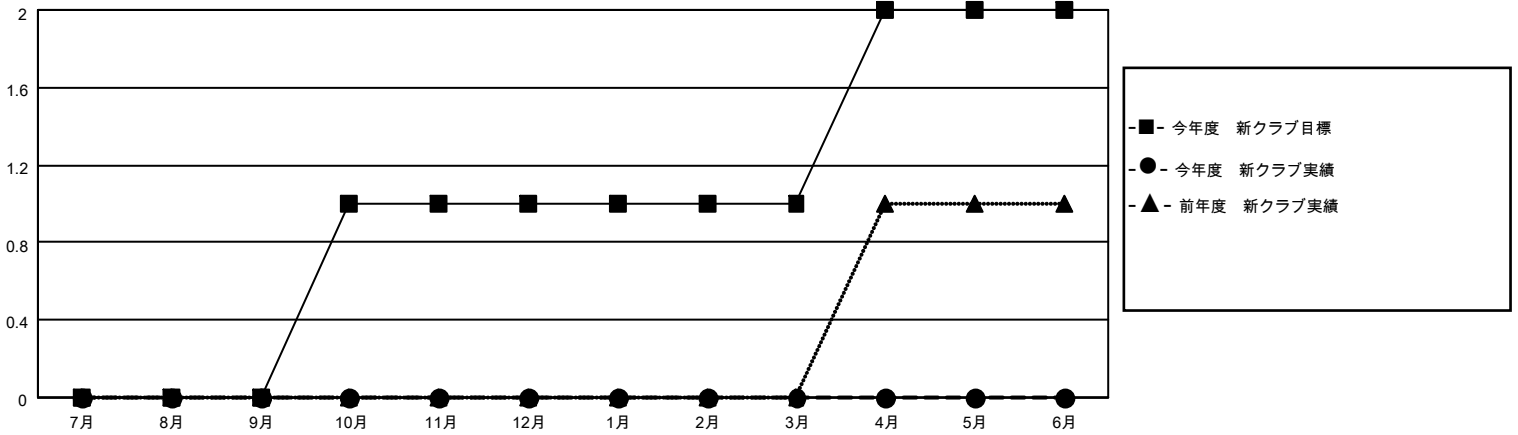

MONTHLY MEMBERSHIP PROGRESS REPORT

地域 JAPAN

District 330 B

Results as of: 12/31/2022

クラブ			
結果：2022-2023			
四半期	新クラブ目標	新クラブ	解散クラブ
7月/8月/9月	0	0	0
10月/11月/12月	1	0	2
1月/2月/3月	0	0	0
4月/5月/6月	1	0	0

名			
結果：2022-2023			
四半期	会員純増目標	会員増強実績	退会者(転籍を含む)実際
7月/8月/9月	50	102	31
10月/11月/12月	50	22	84
1月/2月/3月	15	0	0
4月/5月/6月	35	0	0

新クラブ目標及び実績累計

会員目標及び実績累計

解散クラブ: 2	63 CLUBS OF 147 一名以上の新会 員を登録	男女別	
退会者		男性	2,996 (83.69%)
物故会員 17	会員累計データを見るには、ここをクリック	女性	584 (16.31%)
クラブ解散 18		NON BINARY	0 (0.00%)
その他 80		PREFER NOT TO ANSWER	0 (0.00%)
合計 115		世帯主/家族会員合計	627
		国際会費半額の家族会員	332