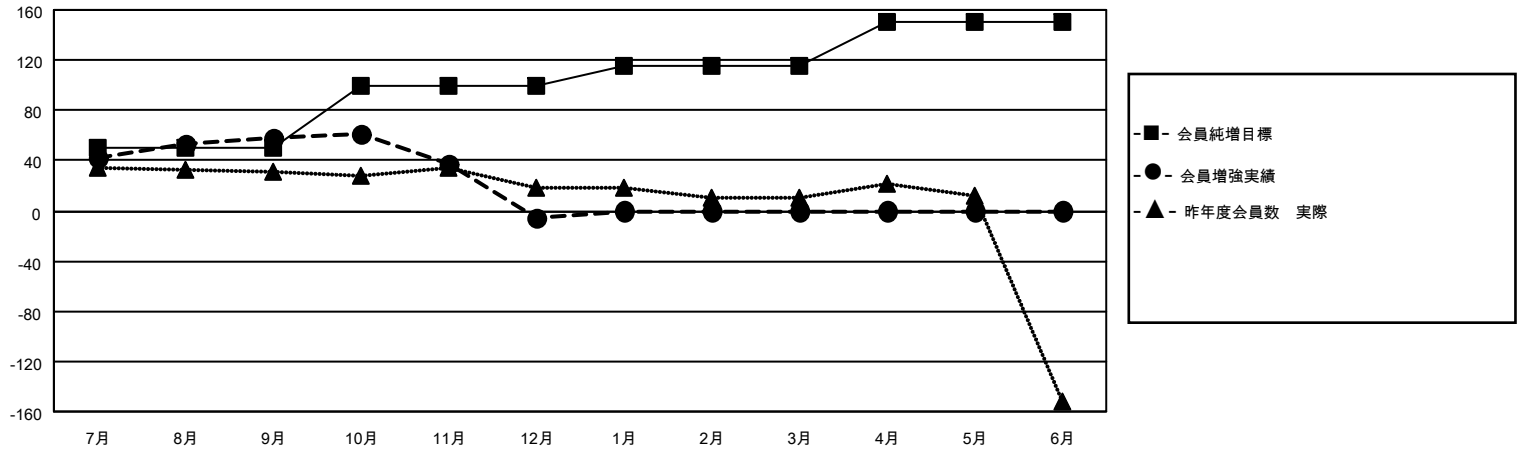

MONTHLY MEMBERSHIP PROGRESS REPORT

地域 JAPAN

District 330 B

Results as of: 12/31/2022

クラブ			
結果：2022-2023			
四半期	新クラブ目標	新クラブ	解散クラブ
7月/8月/9月	0	0	0
10月/11月/12月	1	0	2
1月/2月/3月	0	0	0
4月/5月/6月	1	0	0

名			
結果：2022-2023			
四半期	会員純増目標	会員増強実績	退会者(転籍を含む)実際
7月/8月/9月	50	102	31
10月/11月/12月	50	22	84
1月/2月/3月	15	0	0
4月/5月/6月	35	0	0

新クラブ目標及び実績累計

会員目標及び実績累計

解散クラブ: 2	63 CLUBS OF 147 一名以上の新会 員を登録	男女別	
退会者		男性	2,996 (83.69%)
物故会員 17	会員累計データを見るには、ここをクリック	女性	584 (16.31%)
クラブ解散 18		NON BINARY	0 (0.00%)
その他 80		PREFER NOT TO ANSWER	0 (0.00%)
合計 115		世帯主/家族会員合計	627
		国際会費半額の家族会員	332